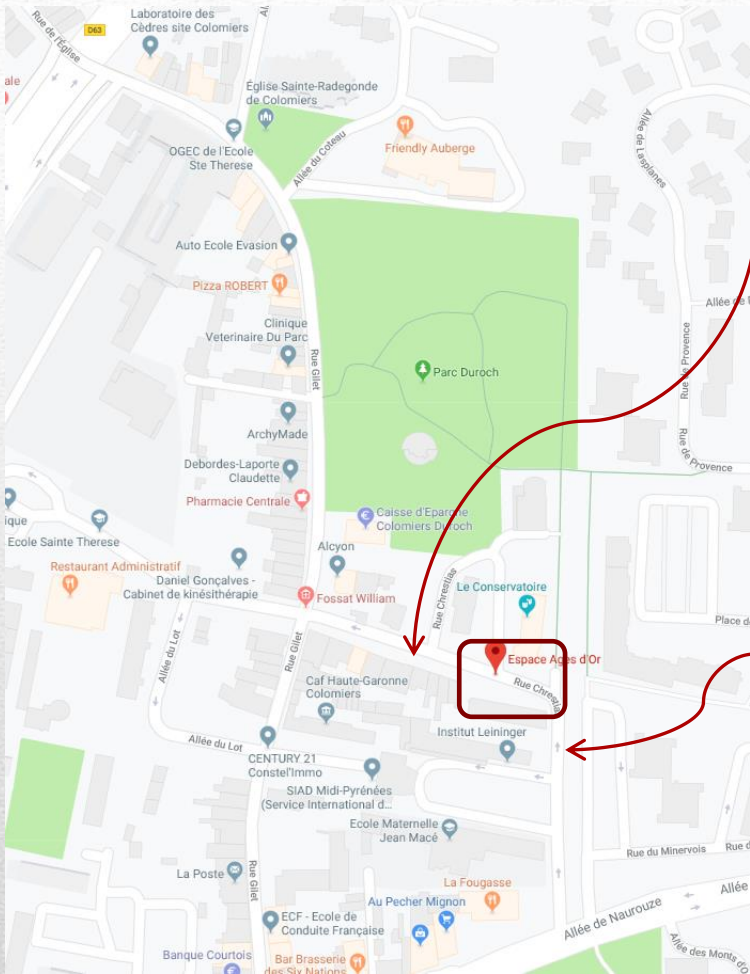

Localisation des salles de danses

Section Country de Léo Lagrange Colomiers

Salle de l'Age d'or

26 Rue Chrestias,
31770 Colomiers

Accès depuis l'allée de la Moselle

Accès depuis l'allée de la Champagne

Salle de la Naspe

27 Allée de la
Champagne,
31770 Colomiers