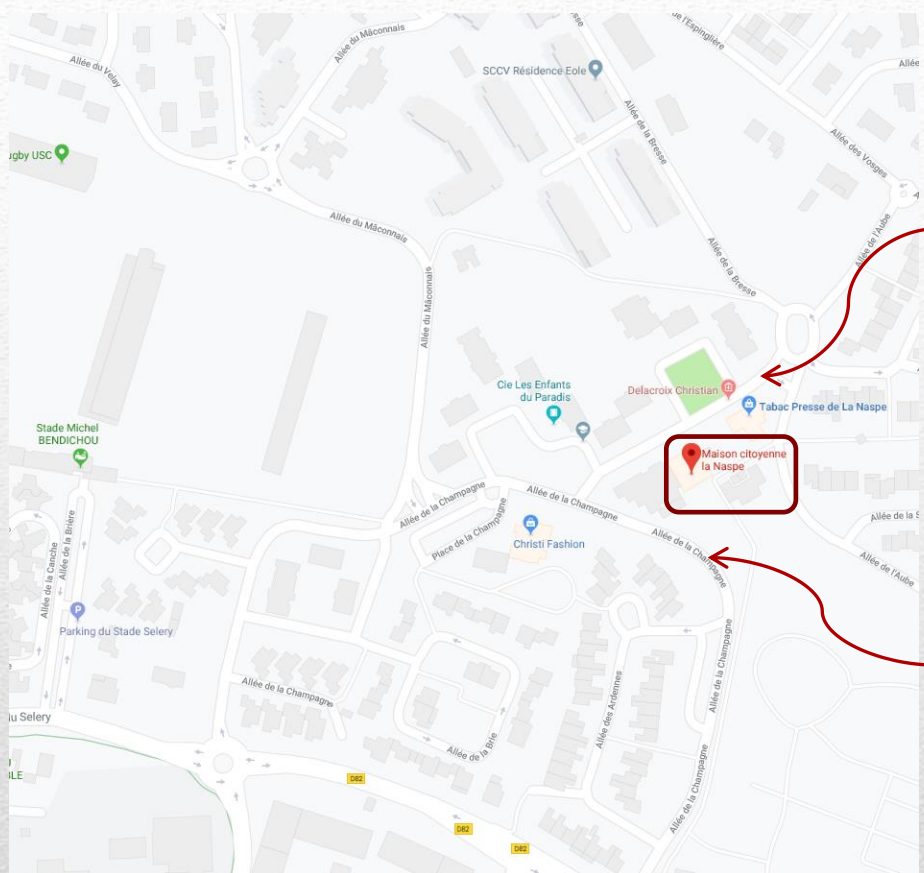

Localisation des salles de danses

Section Country de Léo Lagrange Colomiers

Salle de l'Age d'or

26 Rue Chrestias,
31770 Colomiers

Accès depuis l'allée de la Moselle

Accès depuis l'allée de la Champagne

Salle de la Naspe

27 Allée de la
Champagne,
31770 Colomiers